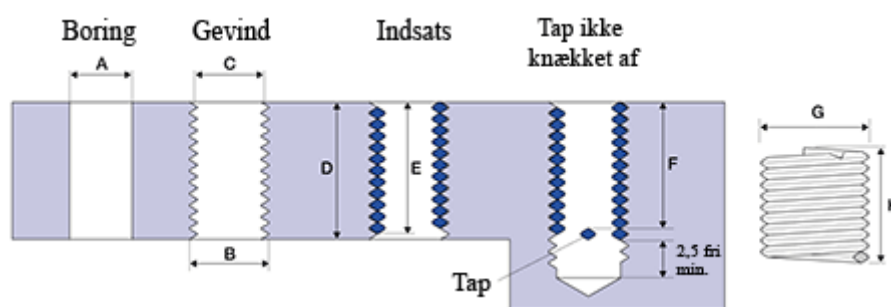

Varenummer: 1310410012000
Beskrivelse: KLEE Gevindinsats LOCKFIL+ M10 x 1,00
boreddybde 20mm

Mål

A	= 10,3 -0,083 +0,19
B	= 11.300
C	= 10,65 -0 +0,092
D	= 20.00
Gevind	= M10 x 1,00
G Min/Maks	= 11,60 11,90
H	= 17.00